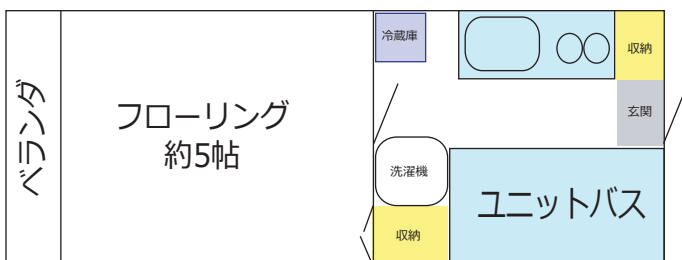

場所: 桐生駅 徒歩約7分、通学バス停 (錦町交差点) 徒歩約1分

設備: 24時間ALSOK警備付 (緊急連絡ボタン・防犯カメラ) ・TVドアホン・チェーンロック
無料Wifi ・高速ネット回線 (契約別途) ・エアコン・冷蔵庫・洗濯機・カーテン
BSアンテナ・都市ガスコンロ・照明器具・火災報知機・駐輪場・駐車場 (4台来客用)

契約費: ¥0 (権利金・礼金・敷金・手数料その他 掛かりません)
契約時 4月分部屋代 (¥31,000) をお預かりします (キャンセルの場合 キャンセル料になります)

家賃: ¥29,000 / 月 (別途上下水道料: 一律¥2,000/月)

間取り